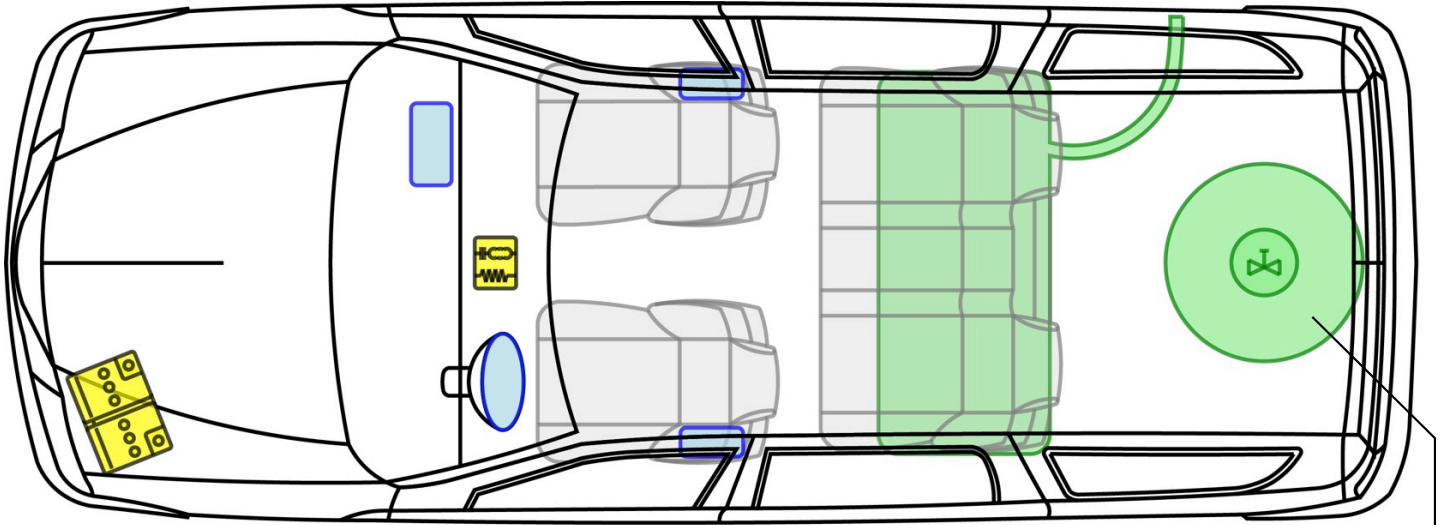

LOGAN MCV

TYP: SD, 2007-2013

nur LOGAN MCV LPG

Legende

	Airbag		Karosserie-verstärkung		Steuergerät
	Gas-generator		Überroll-schutz		Batterie
	Gurt-straffer		Gasdruck-dämpfer		Kraftstoff-tank